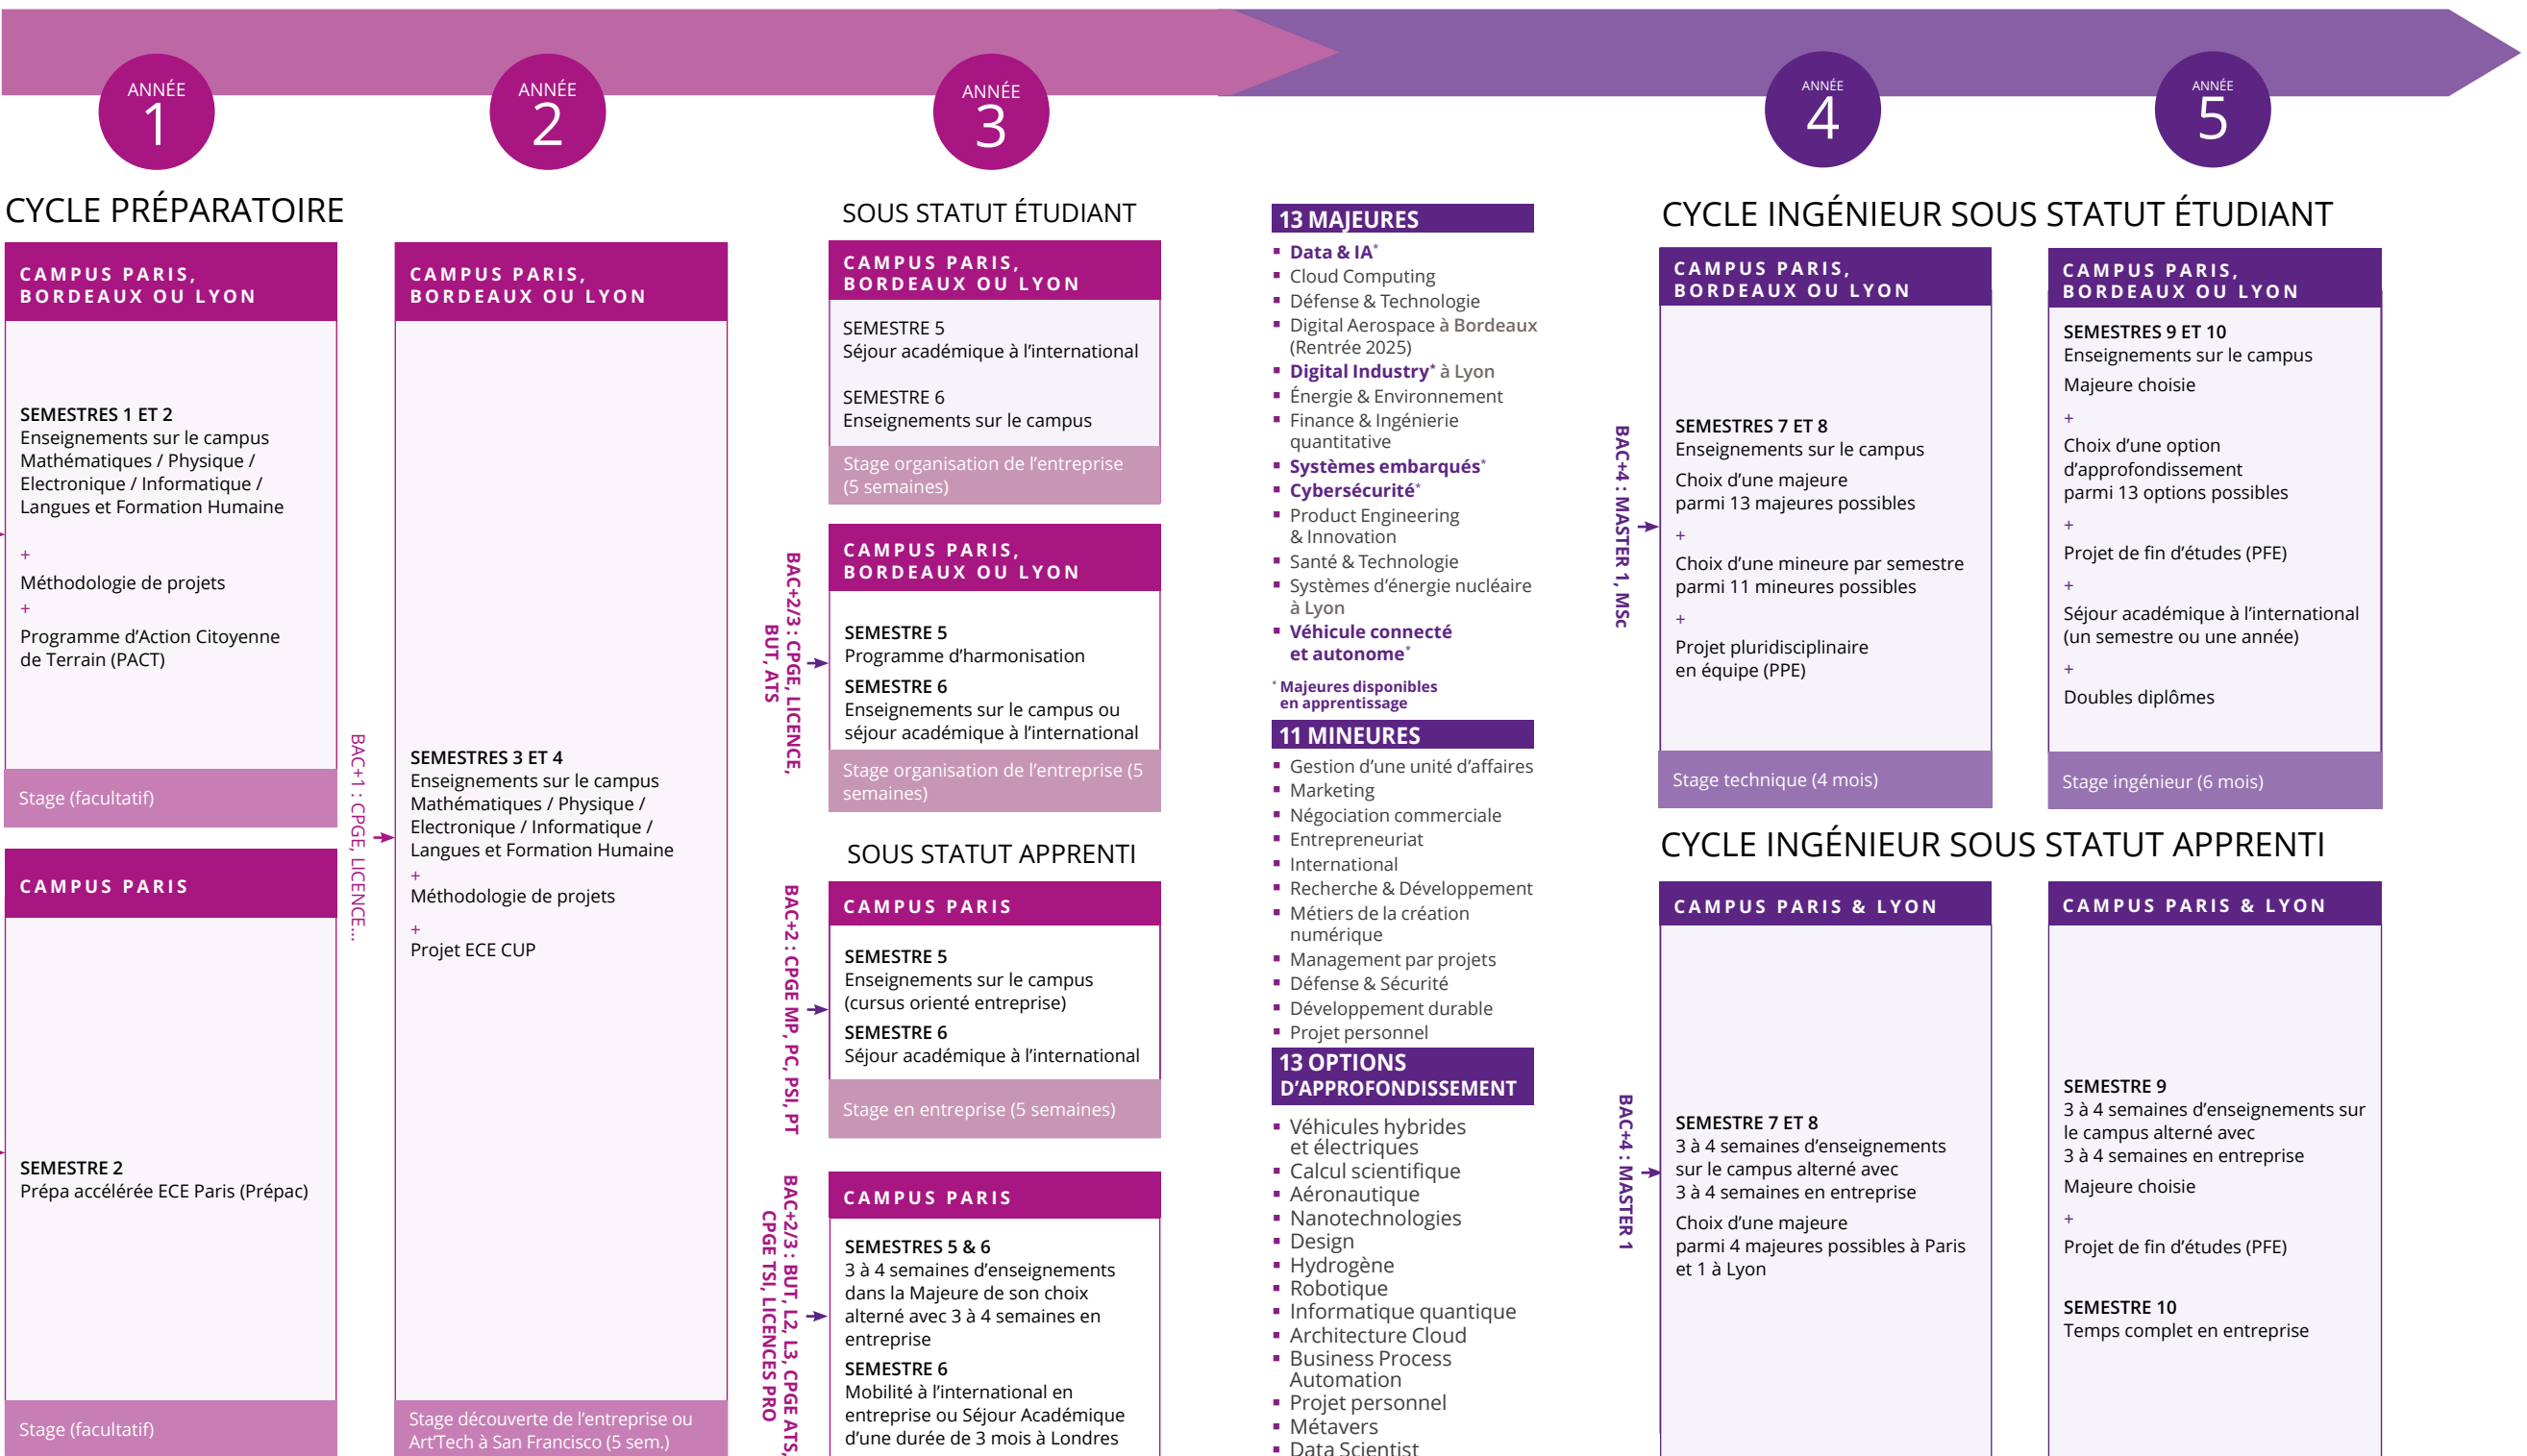

# La liberté de choisir son parcours

“ À l'ECE, chaque élève choisit librement son parcours en fonction de ses goûts, de ses aptitudes personnelles et de son projet professionnel. ”

ANNÉE 1

ANNÉE 2

ANNÉE 3

ANNÉE 4

ANNÉE 5

CYCLE PRÉPARATOIRE

**CAMPUS PARIS, BORDEAUX OU LYON**

**SEMESTRES 1 ET 2**  
Enseignements sur le campus  
Mathématiques / Physique / Electronique / Informatique / Langues et Formation Humaine